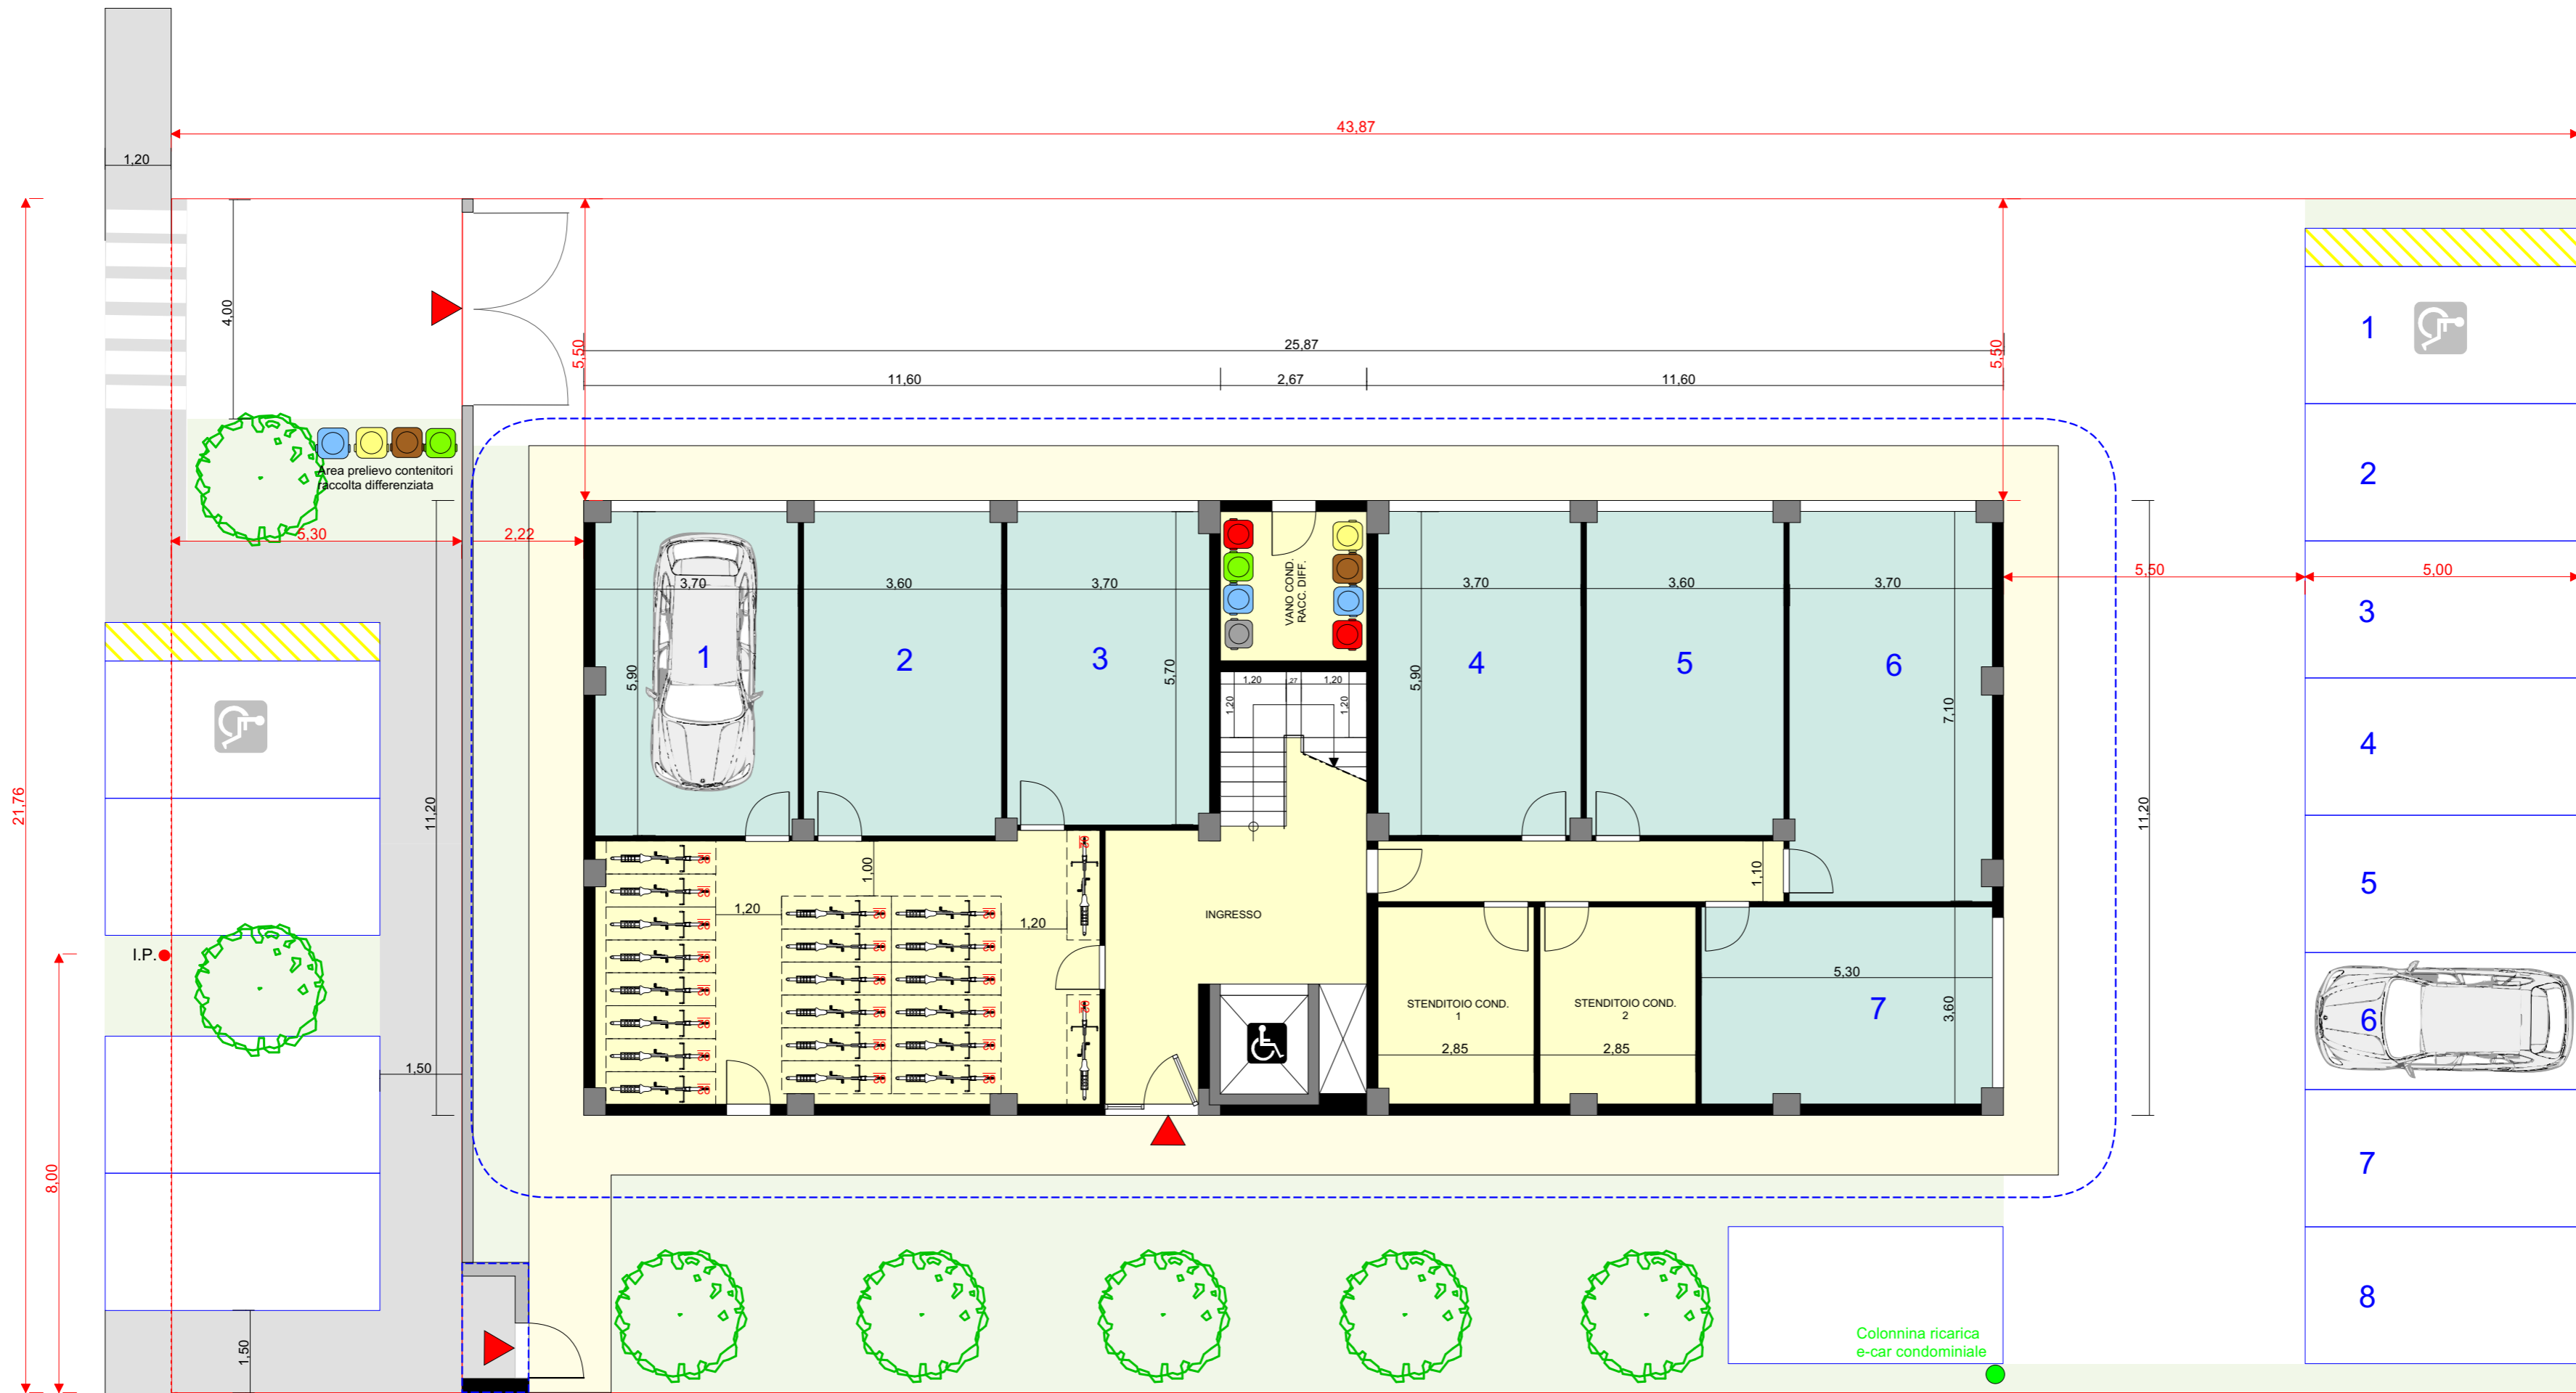

VIA BRUSCHI

105D
Studio di
Architettura

Geom. GIANLUCA MALETI
Ing. RAFFAELE ELIARDO
Via Graziosi n. 105
41124 MODENA
Cell. +393484409851
www.gianlucaaleti.it

PIANO TERRA - area cortiliva

zendo
GRUPPO IMMOBILIARE
www.zendo-group.it